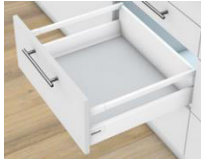

Einsätze für Schubladen Tandembox antaro

Einteilungen passend zu Tandembox antaro

L	Art Nr.	Foto	Beschreibung	Element- breite in mm	Ab Schubladen höhe in mm	Grösse: mm			Preis
						Breite	Tiefe	Höhe	
K	79.603.5040		Besteckeneinsatz Exzellent Kunststoff weiss glänzend passend für TANDEMBOX antaro	400	124	320	474	52	Fr. 9.40
K	79.603.5045			450	124	370	474	52	Fr. 9.70
K	79.603.5050			500	124	420	474	52	Fr. 10.90
K	79.603.5055			550	124	470	474	52	Fr. 11.50
K	79.603.5060			600	124	520	474	52	Fr. 12.00
K	79.603.5080			800	124	720	474	52	Fr. 20.00
K	79.603.5090			900	124	820	474	52	Fr. 20.00
K	79.603.5100			1000	124	920	474	52	Fr. 23.40
K	79.590.5027		Gewürzdoseneinsatz für 3 Dosenreihen Reihe 1+2 = 144 mm, Reihe 3 = 209 mm Kunststoff weiss	275	124	187	472	25	Fr. 13.20
K	79.590.5030			300	124	212	473	25	Fr. 14.55
K	79.590.5040			400	124	312	473	25	Fr. 18.00
K	79.590.5045			450	124	362	473	25	Fr. 22.50
K	79.590.5050			500	124	412	473	25	Fr. 25.50
K	79.590.5055			550	124	462	473	25	Fr. 29.25
K	79.590.5060			600	124	512	473	25	Fr. 30.75
S	79.625.5027		Antirutschmatte Kunststoff anthrazit	275		152	473	1	Fr. 1.30
S	79.625.5030			300		177	473	1	Fr. 1.95
S	79.625.5040			400		277	473	1	Fr. 2.45
S	79.625.5045			450		327	473	1	Fr. 3.10
S	79.625.5050			500		377	473	1	Fr. 3.50
S	79.625.5055			550		427	473	1	Fr. 3.50
S	79.625.5060			600		477	473	1	Fr. 3.90
S	79.625.5080			800		677	473	1	Fr. 9.50
S	79.625.5090			900		777	473	1	Fr. 10.40
S	79.625.5010			1000		877	473	1	Fr. 11.50
S	79.625.5011			1100		977	473	1	Fr. 11.50
S	79.625.5012			1200		1077	473	1	Fr. 11.50
K	79.616.150		Besteckeneinsatz Grundelement Massiv Buche	400-600	124		473	57	Fr. 108.00
K	79.616.250		Besteckeneinsatz Ergänzungset zur Erweiterung des Grundelements	600-1000	124		473	57	Fr. 76.50
K	79.619.40		Brotschubladen- einsatz Buche gedämpft roh	400	251	322	470	188	Fr. 410.00
K	79.619.45			450	251	372	470	188	Fr. 410.00
K	79.619.50			500	251	422	470	188	Fr. 410.00
K	79.619.55			550	251	472	470	188	Fr. 410.00
K	79.619.60			600	251	522	470	188	Fr. 410.00