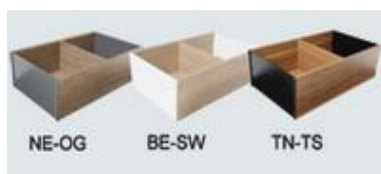

AMBIA-LINE Holzdesign für Schubladen Legrabox

AMBIA-LINE in Holzdesign sorgt für begeisternde Ordnung und gleichzeitig geschmackvolle Akzente im Möbelerinneren. Die Rahmen aus ausgewählten Holzdekoren lassen sich beliebig positionieren und stehen rutschsicher. Mit den Dekorvarianten Bardolino Eiche (BE-SW), Nebraska Eiche (NE-OG) und Tennessee Nuss (TN-TS) wird das Möbelerinnere stilvoll und zugleich praktisch eingeteilt.

L	Art Nr.	Foto	Beschreibung	Ausführung	Ab Schubladen höhe in mm	Grösse: mm			Preis
						Breite	Tiefe	Höhe	
K	20.410.0250		AMBIA-LINE Besteckeinsatz Holzdesign	NE-OG	124	300	472	50	Fr. 78.40
K	20.410.0350		AMBIA-LINE Besteckeinsatz Holzdesign	BE-SW	124	300	472	50	Fr. 78.40
K	20.410.0550		AMBIA-LINE Besteckeinsatz Holzdesign	TN-TS	124	300	472	50	Fr. 78.40
K	20.411.0250		AMBIA-LINE Rahmen 100 Holzdesign	NE-OG	124	100	472	50	Fr. 51.15
K	20.411.0350			BE-SW	124	100	472	50	Fr. 51.15
K	20.411.0550			TN-TS	124	100	472	50	Fr. 51.15
K	20.411.1250		AMBIA-LINE Rahmen 200 Holzdesign	NE-OG	124	200	472	50	Fr. 57.95
K	20.411.1350			BE-SW	124	200	472	50	Fr. 57.95
K	20.411.1550			TN-TS	124	200	472	50	Fr. 57.95
K	20.411.4227		AMBIA-LINE Rahmen 242 Holzdesign	NE-OG	124	242	270	50	Fr. 64.75
K	20.411.4327			BE-SW	124	242	270	50	Fr. 64.75
K	20.411.4527			TN-TS	124	242	270	50	Fr. 64.75
K	20.416.5224		AMBIA-LINE Rahmen 242 Holzdesign	NE-OG	251	242	270	110	Fr. 68.20
K	20.416.5324			BE-SW	251	242	270	110	Fr. 68.20
K	20.416.5524			TN-TS	251	242	270	110	Fr. 68.20
K	20.416.5221		AMBIA-LINE Rahmen 218 Holzdesign	NE-OG	251	218	400	110	Fr. 68.20
K	20.416.5321			BE-SW	251	218	400	110	Fr. 68.20
K	20.416.5521			TN-TS	251	218	400	110	Fr. 68.20